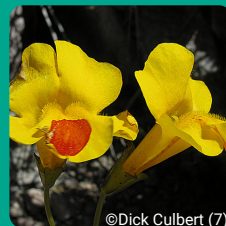

©Dick Culbert (7)