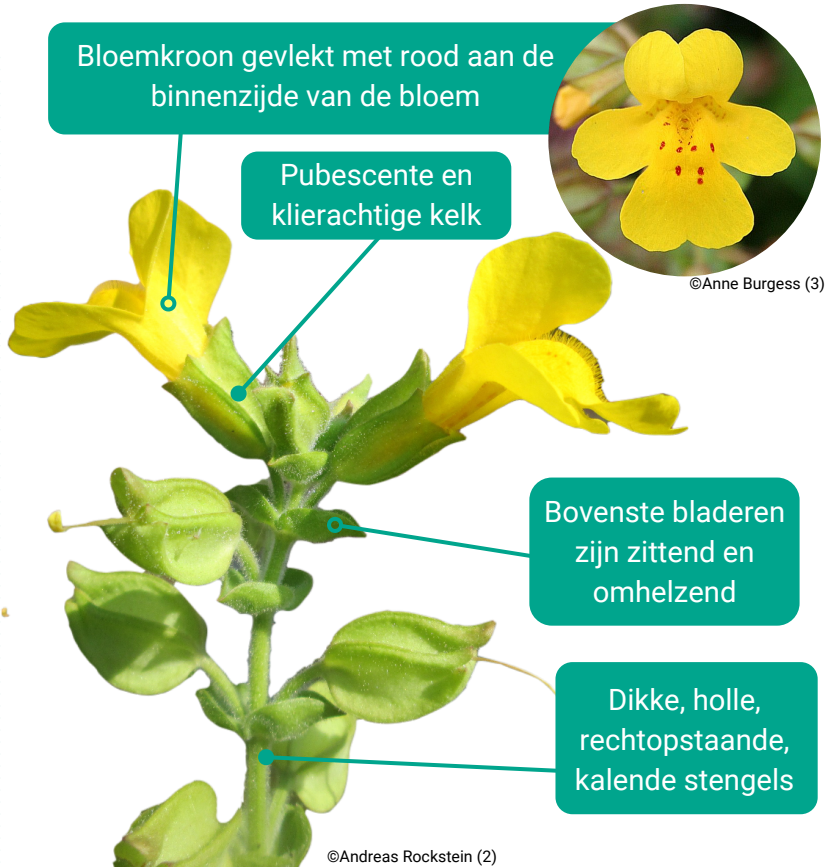

Gele maskerbloem

Erythranthe guttata

Soort op de LIFE RIPARIAS waarschuwingslijst

©newtpatrol (1)

Uitheemse soort uit Noord-Amerika. Komt vrij vaak voor in de natuur in België

Aanwezig op rivieroeveren en in wetlands

Plant die zich overwegend boven het wateroppervlak bevindt en die 80 cm hoog kan worden

Ovale of suborbiculaire bladeren, die ongelijk getand en sterk generfd zijn

©damontighe (5)

Soort die zelden dichte matten vormt

©newtpatrol (4)

Heb je deze soort gezien? Voer ze dan in op

Observations.be iNaturalist

Op die manier draag je bij tot de bescherming van onze ecosystemen tegen invasieve uitheemse soorten

Bloemkroon gevlekt met rood aan de binnenzijde van de bloem

Pubescente en klierachtige kelk

Bovenste bladeren zijn zittend en omhelzend

Dikke, holle, rechtopstaande, kalende stengels

©Andreas Rockstein (2)

©Anne Burgess (3)

Niet te verwarren met

Ludwigia spp. - Uitheems